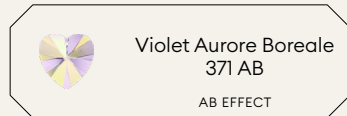

SWAROVSKI

Colors

Effects

 Crystal 001 COLOR	 Violet 371 COLOR	 Swarovski ReCreated™ Peridot 1408 COLOR	 Crystal Moonlight 001 MOL EFFECT
 Light Rose 223 COLOR	 Tanzanite 539 COLOR	 Peridot 214 COLOR	 Crystal Shimmer 001 SHIM EFFECT
 Rose Peach 262 COLOR	 Aquamarine 202 COLOR	 Citrus Green 337 COLOR	 Crystal Aurore Boreale 001 AB EFFECT
 Padparadscha 542 COLOR	 Swarovski ReCreated™ Ice Blue 1405 COLOR	 Fern Green 291 COLOR	 Crystal Antique Pink 001 ANTP EFFECT
 Rose 209 COLOR	 Light Sapphire 211 COLOR	 Majestic Green 336 COLOR	 Crystal Vitrail Light 001 VL EFFECT
 Dark Rose TCF™ 1201 COLOR	 Sapphire 206 COLOR	 Emerald 205 COLOR	 Crystal Paradise Shine 001 PARSH EFFECT
 Fuchsia 502 COLOR	 Capri Blue 243 COLOR	 Jonquil 213 COLOR	 Crystal Vitrail Medium 001 VM EFFECT
 Light Siam 227 COLOR	 Majestic Blue 296 COLOR	 Swarovski ReCreated™ Dark Jonquil 1407 COLOR	 Crystal Heliotrope 001 HEL EFFECT
 Scarlet 276 COLOR	 Swarovski ReCreated™ Dark Sapphire 1404 COLOR	 Light Topaz 226 COLOR	 Crystal Bermuda Blue 001 BBL EFFECT
 Siam 208 COLOR	 Montana 207 COLOR	 Golden Topaz 1003 COLOR	 Crystal Blue Shade 001 BLSH EFFECT
 Ruby 501 COLOR	 Denim Blue 266 COLOR	 Light Colorado Topaz 246 COLOR	 Crystal Golden Shadow 001 GSHA EFFECT
 Amethyst 204 COLOR	 Light Turquoise 263 COLOR	 Topaz 203 COLOR	 Crystal Light Chrome 001 LTCH EFFECT
 Iris 219 COLOR	 Blue Zircon 229 COLOR	 Light Amber 1002 COLOR	 Crystal Silver Shade 001 SSHA EFFECT
 Light Amethyst 212 COLOR	 Erinite 360 COLOR	 Smoked Amber 1001 COLOR	 Crystal Silver Night 001 SINI EFFECT
		 Jet 280 COLOR	

SWAROVSKI

AB Effects

Light Rose
Aurore Boreale
223 AB
AB EFFECT

Rose Aurore Boreale
209 AB
AB EFFECT

Fuchsia Aurore
Boreale
502 AB
AB EFFECT

Light Siam
Aurore Boreale
227 AB
AB EFFECT

Siam Aurore Boreale
208 AB
AB EFFECT

Violet Aurore Boreale
371 AB
AB EFFECT

Aquamarine
Aurore Boreale
202 AB
AB EFFECT

Sapphire
Aurore Boreale
206 AB
AB EFFECT

Blue Zircon
Aurore Boreale
229 AB
AB EFFECT

Peridot
Aurore Boreale
214 AB
AB EFFECT