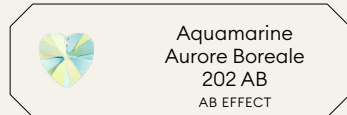

SWAROVSKI

Colors

Effects

 Crystal 001 COLOR	 Violet 371 COLOR	 Swarovski ReCreated™ Peridot 1408 COLOR	 Crystal Moonlight 001 MOL EFFECT
 Light Rose 223 COLOR	 Tanzanite 539 COLOR	 Peridot 214 COLOR	 Crystal Shimmer 001 SHIM EFFECT
 Rose Peach 262 COLOR	 Aquamarine 202 COLOR	 Citrus Green 337 COLOR	 Crystal Aurore Boreale 001 AB EFFECT
 Padparadscha 542 COLOR	 Swarovski ReCreated™ Ice Blue 1405 COLOR	 Fern Green 291 COLOR	 Crystal Antique Pink 001 ANTP EFFECT
 Rose 209 COLOR	 Light Sapphire 211 COLOR	 Majestic Green 336 COLOR	 Crystal Vitrail Light 001 VL EFFECT
 Dark Rose TCF™ 1201 COLOR	 Sapphire 206 COLOR	 Emerald 205 COLOR	 Crystal Paradise Shine 001 PARSH EFFECT
 Fuchsia 502 COLOR	 Capri Blue 243 COLOR	 Jonquil 213 COLOR	 Crystal Vitrail Medium 001 VM EFFECT
 Light Siam 227 COLOR	 Majestic Blue 296 COLOR	 Swarovski ReCreated™ Dark Jonquil 1407 COLOR	 Crystal Heliotrope 001 HEL EFFECT
 Scarlet 276 COLOR	 Swarovski ReCreated™ Dark Sapphire 1404 COLOR	 Light Topaz 226 COLOR	 Crystal Bermuda Blue 001 BBL EFFECT
 Siam 208 COLOR	 Montana 207 COLOR	 Golden Topaz 1003 COLOR	 Crystal Blue Shade 001 BLSH EFFECT
 Ruby 501 COLOR	 Denim Blue 266 COLOR	 Light Colorado Topaz 246 COLOR	 Crystal Golden Shadow 001 GSHA EFFECT
 Amethyst 204 COLOR	 Light Turquoise 263 COLOR	 Topaz 203 COLOR	 Crystal Light Chrome 001 LTCH EFFECT
 Iris 219 COLOR	 Blue Zircon 229 COLOR	 Light Amber 1002 COLOR	 Crystal Silver Shade 001 SSHA EFFECT
 Light Amethyst 212 COLOR	 Erinite 360 COLOR	 Smoked Amber 1001 COLOR	 Crystal Silver Night 001 SINI EFFECT
		 Jet 280 COLOR	

SWAROVSKI

AB Effects

Light Rose
Aurore Boreale
223 AB
AB EFFECT

Rose Aurore Boreale
209 AB
AB EFFECT

Fuchsia Aurore
Boreale
502 AB
AB EFFECT

Light Siam
Aurore Boreale
227 AB
AB EFFECT

Siam Aurore Boreale
208 AB
AB EFFECT

Violet Aurore Boreale
371 AB
AB EFFECT

Aquamarine
Aurore Boreale
202 AB
AB EFFECT

Sapphire
Aurore Boreale
206 AB
AB EFFECT

Blue Zircon
Aurore Boreale
229 AB
AB EFFECT

Peridot
Aurore Boreale
214 AB
AB EFFECT