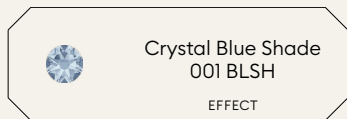

Crystal
Golden Shadow
001 GSHA
EFFECT